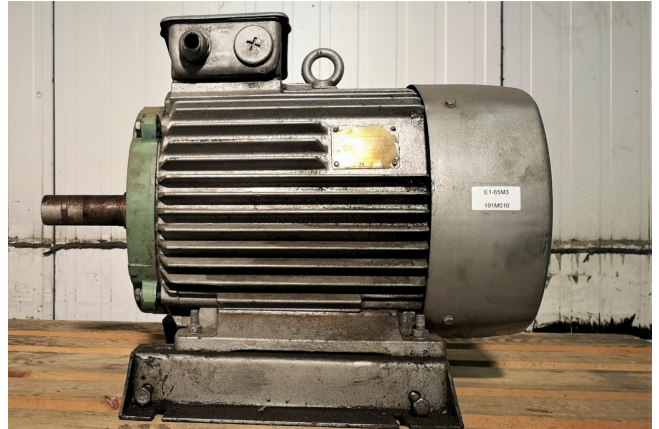

VEM Motors KPER 160 L6-4

Specifications

Марка	VEM Motors
тип	KPER 160 L6-4
kW	7,5
RPM	1455
Size & Weight	600x450x460 mm (LxWxH)
50 Hz / 60 Hz	50 Hz
Stock	1

Description

Used VEM Motors KPER 160 L6-4

Used VEM (Nordheim) Electric motors type KPER 160 L6-4 with 5,57/7,5 kW and 970/1455 RPM at 50Hz. Sizes 600x450x460 mm (LxWxH). Weight: 114 kg.